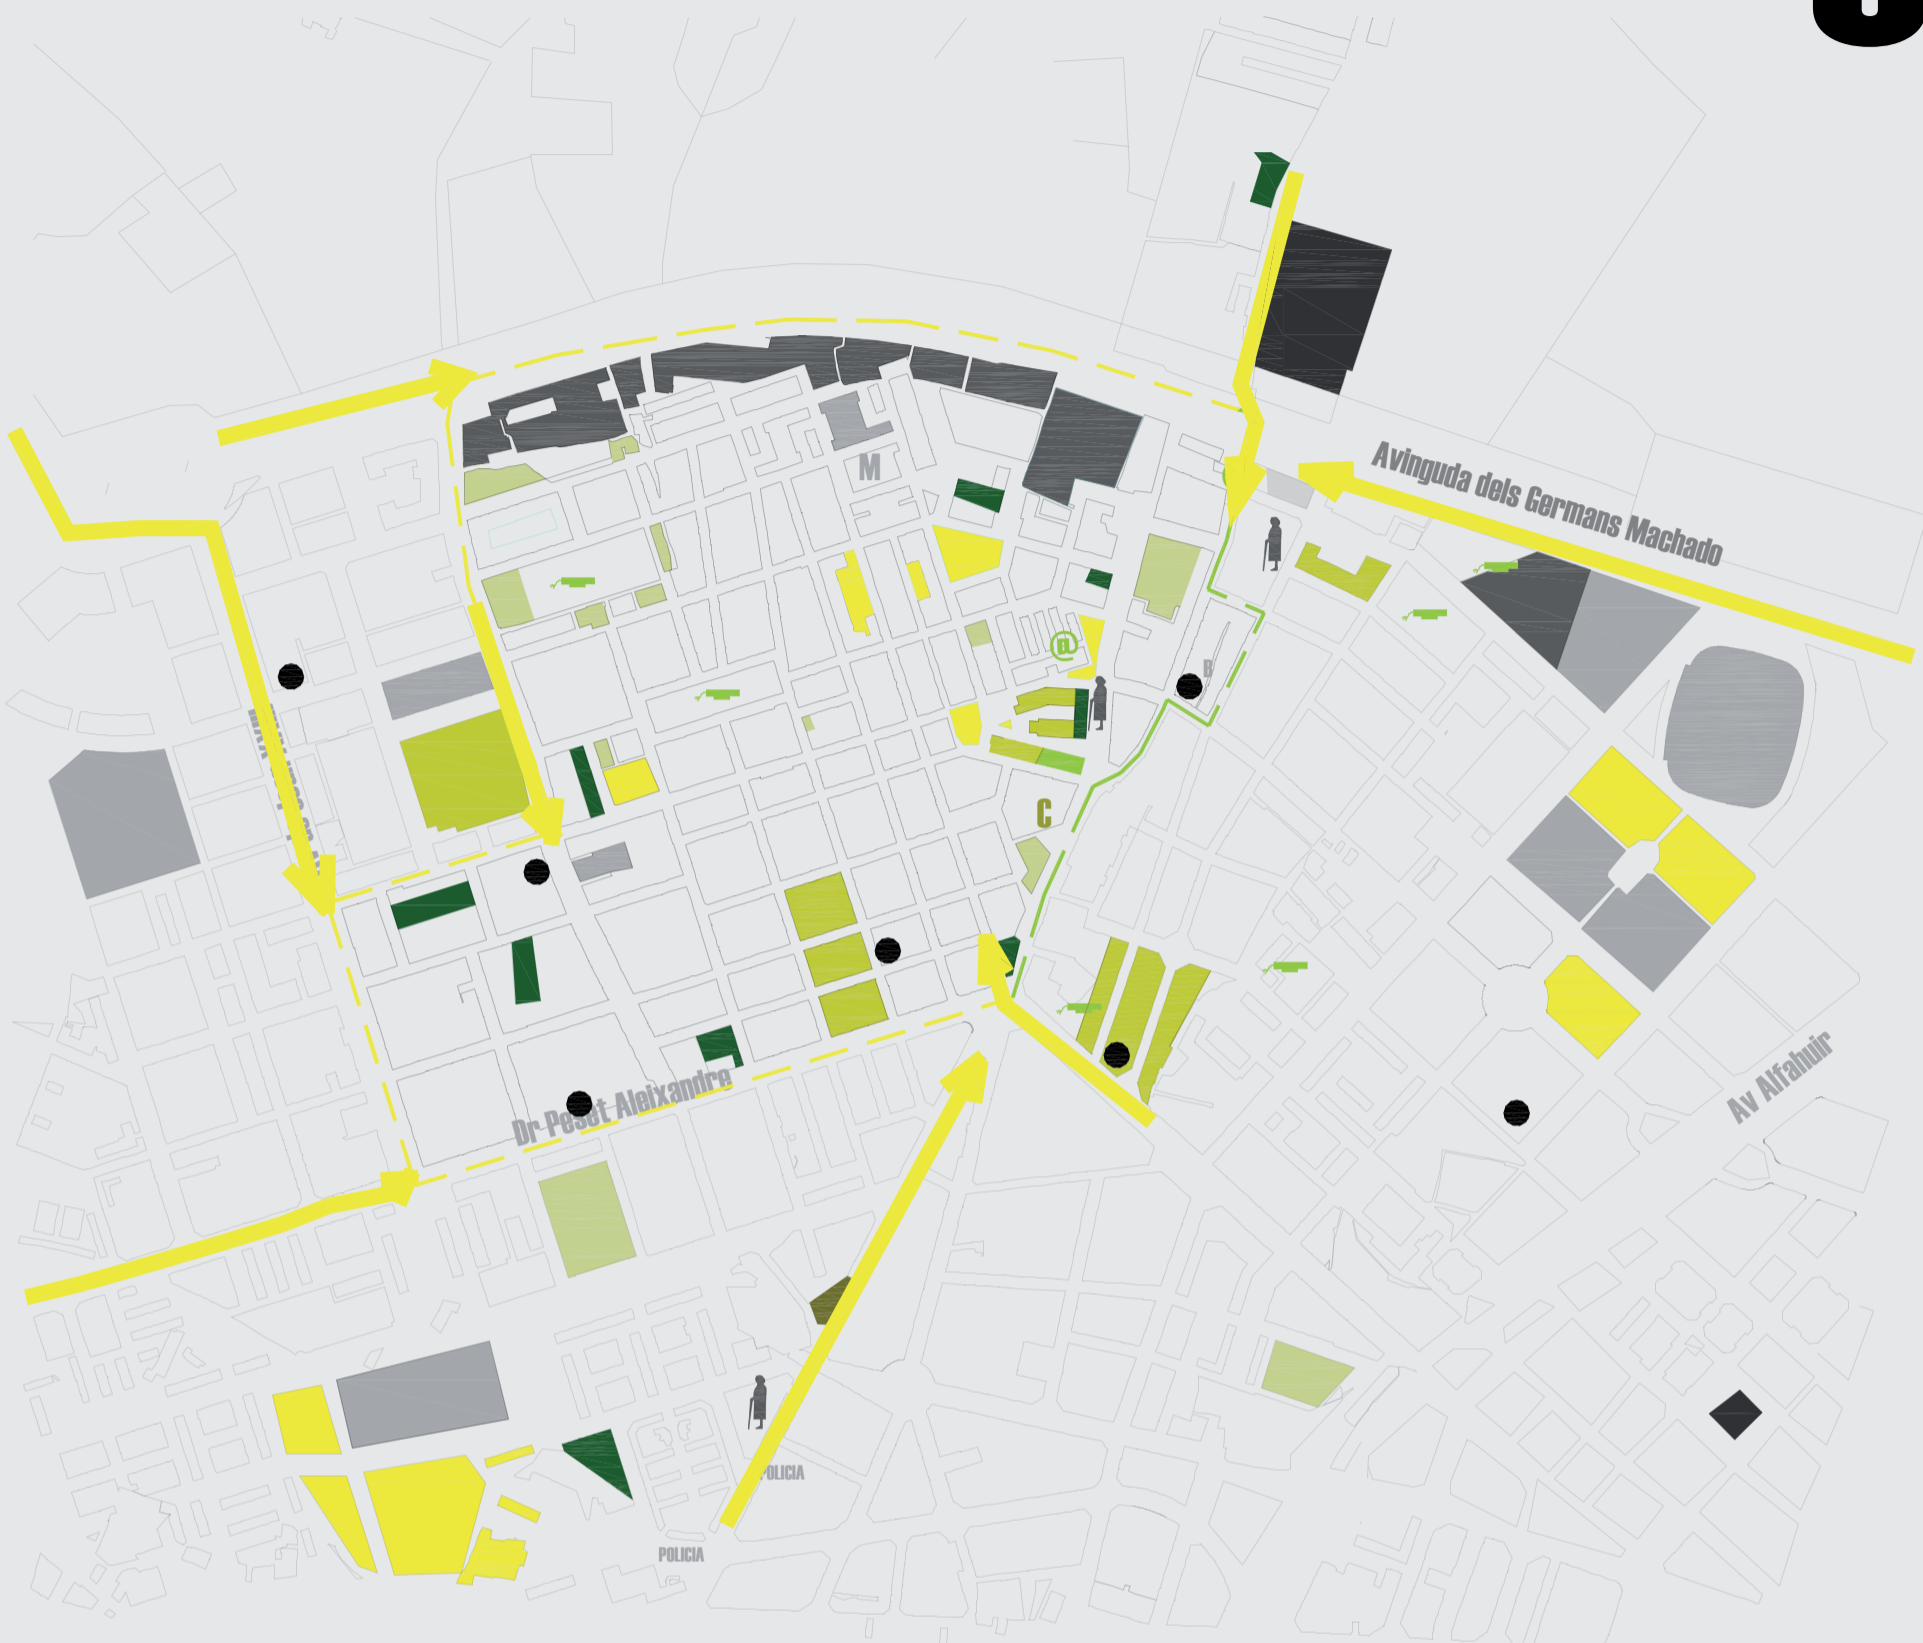

TORREFIEL PEQUEÑO Y MESTIZO 01

- Oficinas Municipales
- Solar Huerta
- Zonas deportivas
- Jardines
- Viviendas protegidas
- Solares
- Edificio singular
- Centro Social
- Sanidad
- Centro Juvenil
- Centro de Mayores
- Centro educación infantil
- Comisaría, centro extrangería
- Correos
- Colegios
- @ Acceso libre y gratuito a internet
- B Bicioteca
- M Mercado municipal
- Torrefiel
- Accesos principales

ANÁLISI INTERNO

FORTALEZAS Mestizaje Amplia red de comercio Recursos naturales cercanos Gente trabajadora/emprendedora

DEBILIDADES Recursos escasos Necesidad de barrio Densidad urbana Escasez zonas verdes y de ocio o culturales

ANÁLISIS EXTERNO

OPORTUNIDADES Situación favorable de los comercios Proximidad a la huerta Acceso rápido desde otros barrios

AMENAZAS Deterioro progresivo Focos de infeccion Conflictos vecinales Mala reputacion Peligro de exclusión