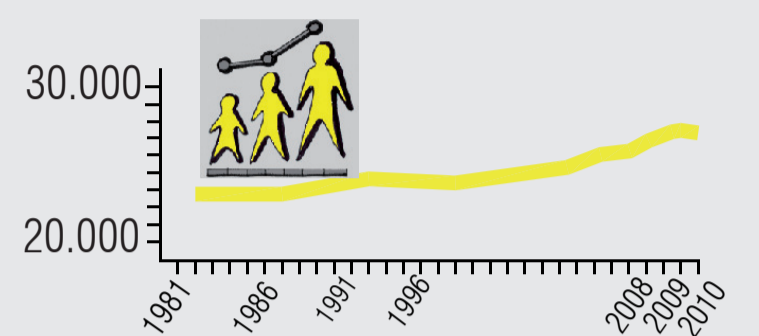

NADIA LÓPEZ MAGDALENA UEM_VALENCIA

DATOS DE PARTIDA

INMIGRACIÓN
22%

ANALFABETISMO
O SIN ESTUDIOS PRIMARIOS

50%

POBLACIÓN JOVEN

30-34 35-39

M-H

DEMOGRAFÍA LENTA

PRIMERAS

Movilizar al **pequeño comercio**

para que conjuntamente desarrollen actividades que atraigan habitantes de otras zonas
Talleres manualidades
Jornadas gastronómicas

Ferias: captar gente